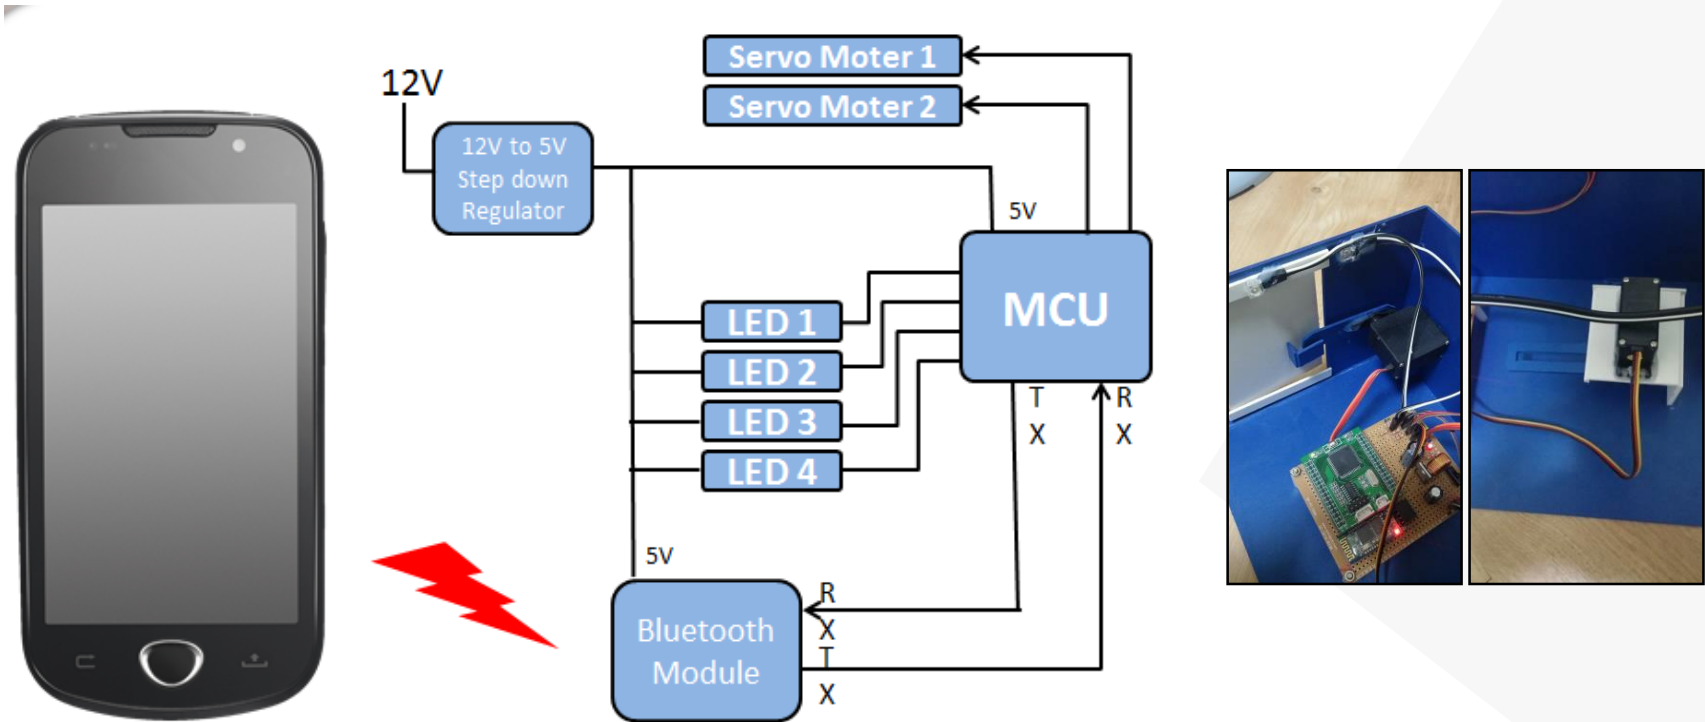

06

연구실 통합 안전관리 시스템

IoT기술을 기반으로 연구실 내의 시설 및 시설물, 시약장까지 통합적인 실시간 안전관리가 가능한 시스템. 각종 센서에서 수집한 데이터를 활용하여 사고 예방 및 재발방지 대책 수립 가능 (빅데이터 분석)

Development

모니터링 UI 시스템

부유식 진자형 파력발전 운용을 위한 모니터링 시스템으로 모니터링 계측치 그래프 및 화면 UI 개발. 부유식 파력발전기의 각종 계측 항목에 대한 수치를 한눈에 알기 쉽게 Visual Studio, GLG SCANDA를 기반으로 그래프 구현.

개념도

그래프 구현, UI 구성

드론 랜딩시스템

드론이 하드웨어에 도착하면 드론에 대한 정보를 스마트폰으로 전송하는 시스템. 라즈베리파이를 활용하여 무선통신으로 Server에 데이터를 송신하여 수신받은 데이터를 GCM서비스를 통해 스마트폰으로 전송. 하드웨어와 스마트폰 간의 송수신 중개 서버 설계 및 통신 프로그램 설계 구현.

ID,패스워드,로그인 기능
등록페이지 버튼 기능

ID,패스워드,이름,전화번호
입력 후 등록

Development

스마트폰을 이용한 실내 제어 시스템

스마트폰의 블루투스 통신 기술을 이용한 실내제어 시스템. 가스밸브, 도어락, 전등 등의 상태 정보를 제어 할 수 있는 기초 하드웨어 설계 및 펌웨어 개발. 스마트폰 APPLICATION을 통하여 내부의 상태 정보가 필요한 항목들과 접목하여 개발/활용 가능.

FMS(시설관리시스템)

IOT 기반의 실시간 감시 제어를 모바일, 탭, PC 등의 디바이스로 웹 환경에서 가능한 관리 시스템.

MCU 자체가 서버 겸용으로 자체 프로세스에 의해 감시/제어 스마트 데이터 로거(MCU) 본체에 DB 구축, 별도의 서버가 필요없음.

365일/24시간 상시 모니터링

신호전달(유선) → 인터넷 → 와이파이

자동제어 구동부

공기순환기 냉각기 배수펌프

제어명령

시설내부감시센서