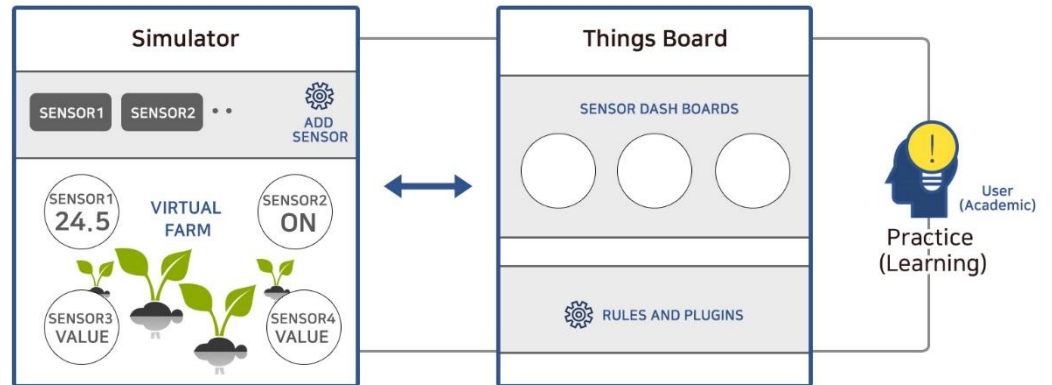

시약장내부에 설치된 **센서노드**를 통해 수집된 데이터를 기반으로 **내부를 모니터링**하며, (온습도, VCOS, 화재 등) 임계치를 벗어날 시 관리자에게 전달하여 **실시간으로 대처 가능**. 현재 시약장 개발업체와 계약하여 양산 진행중.

Development

연구실 통합안전관리 시스템

연구실 내의 시설 및 시약/위험물 보관 시설, 출입관리를 입체적이고 복합적으로 관제 가능
2018년 정부의 안전 환경 지원사업으로, 각 기관 연구실의 IoT 기반 스마트 안전관리 시스템 구축에
소요되는 경비부담 경감. 이에 따라 연구실 안전관리 시장이 본격적으로 형성되어 필요성이 대두됨.
현재 기술개발은 마무리 상태이며 시장진출 단계

연구실 안전 관리

통합 관제 시스템

클라우드 서버, DB를 통하여
데이터 수집 (Big Data 분석)

실시간 감시

모바일, PC, 태블릿 등을 통한
실시간 원격 감시 가능
경보 발생 시 경보알람 및 SMS 발송

Development

백석대학교 5G 스마트 팜

미니온실, 컨테이너 스마트 팜 농장 구축 및 시뮬레이션이 가능한 교육용 스마트 팜 관제 시스템으로
농/축산 기술에 사물인터넷 (IoT)과 빅데이터, 저전력 기반의 통신방식을 활용하여 시공간의
제약없이 최적의 생육환경을 자동 제어하는 지능화된 시스템에서 나아가 학생 교육용 시뮬레이터 구현