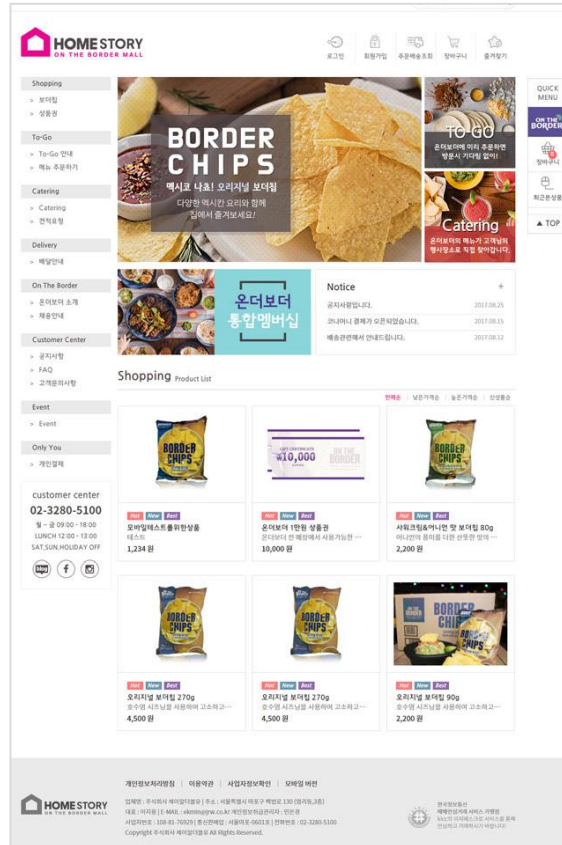

온라인 채용관리, 상품등록 및 수정, 통합회원관리, 각 매장 개별관리권한 설정, 매장 대기관리, 고객만족도 설문조사 및 통계 시스템 개발

<https://ontheborder.co.kr/>

<https://homestorymarket.com/>

Web Service

컴퍼니 웹사이트

SM TECH

회사소개와 쇼핑몰의 장바구니 기능을 통합하여 견적문의가 용이하도록 제작된 PC/ Mobile 회사소개 사이트.