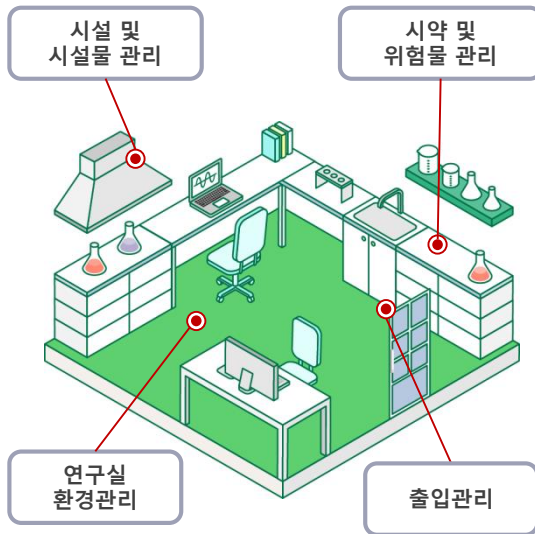

시약장내부에 설치된 **센서노드**를 통해 수집된 데이터를 기반으로 **내부를 모니터링**하며, (온습도, VCOS, 화재 등) 임계치를 벗어날 시 관리자에게 전달하여 **실시간으로 대처 가능**. 현재 시약장 개발업체와 계약하여 양산 진행중.

Development

연구실 통합안전관리 시스템

연구실 내의 시설 및 시약/위험물 보관 시설, 출입관리를 입체적이고 복합적으로 관제 가능
2018년 정부의 안전 환경 지원사업으로, 각 기관 연구실의 IoT 기반 스마트 안전관리 시스템 구축에
소요되는 경비부담 경감. 이에 따라 연구실 안전관리 시장이 본격적으로 형성되어 필요성이 대두됨.
현재 기술개발은 마무리 상태이며 시장진출 단계

연구실 안전 관리

통합 관제 시스템

클라우드 서버, DB를 통하여
데이터 수집 (Big Data 분석)

실시간 감시

모바일, PC, 태블릿 등을 통한
실시간 원격 감시 가능
경보 발생 시 경보알람 및 SMS 발송

Development

백석대학교 5G 스마트 팜

미니온실, 컨테이너 스마트 팜 농장 구축 및 시뮬레이션이 가능한 교육용 스마트 팜 관제 시스템으로
농/축산 기술에 사물인터넷 (IoT)과 빅데이터, 저전력 기반의 통신방식을 활용하여 시공간의
제약없이 최적의 생육환경을 자동 제어하는 지능화된 시스템에서 나아가 학생 교육용 시뮬레이터 구현