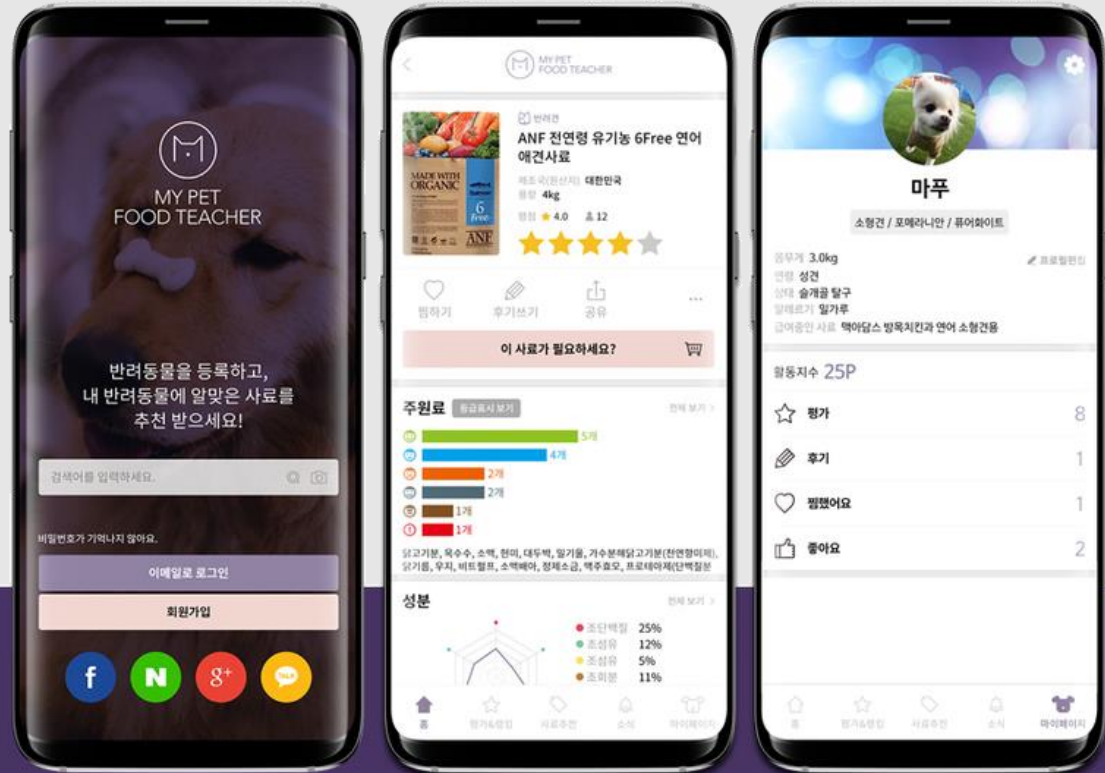

Creative App

O2O 중개 플랫폼

전설의 빗자루

자사 자체 제작 서비스로 고객의 위치를 기반으로 청소 업체 리스트를 노출 하는 O2O 중개 서비스. 개인 사업자가 대부분인 청소업체에 온라인 홍보 공간을 제공하고, 고객에게는 예약까지 한번에 해결 할 수 있는 편리함을 제공

소개사이트

<https://broomoflegend.com/>

플레이스토어 다운로드

<https://play.google.com/store/apps/details?id=com.rsteam.boluser>

Creative App

Social Community

우동반 (우리동네 반려인)

자사 자체 제작 서비스로 개념찬 반려인들이 만들어
어나가는 신개념의 반려인 커뮤니티로, 지역기반
반려인들의 풍요로운 반려생활을 지원하는 APP

소개사이트

<https://puppypop.co.kr/INTRO>

플레이스토어 다운로드

<https://play.google.com/store/apps/details?id=com.puppypop.udongban>

Creative App

Social Media

마이펫푸드티처

자사 자체 제작 서비스로 빅 데이터 기반으로 다양한 사료 정보를 제공하며, 사용자들의 사료별 만족도와 평점을 머신러닝 기반으로 추천하는 APP

소개사이트

<https://puppypop.co.kr/INTRO>

플레이스토어 다운로드

<https://play.google.com/store/apps/details?id=com.mypetfoodteacher>