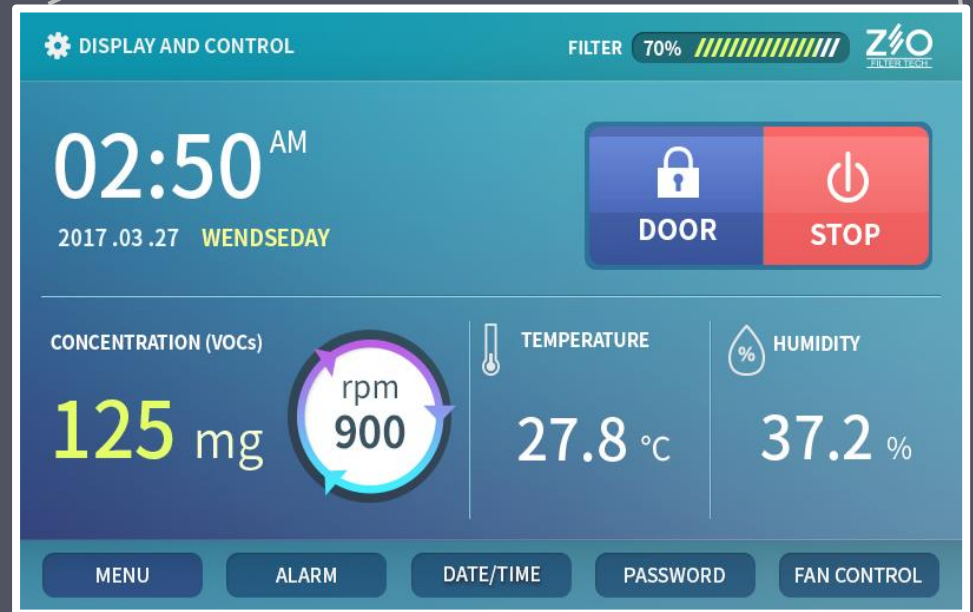

시약장내부에 설치된 **센서노드**를 통해 수집된 데이터를 기반으로 **내부를 모니터링**하며, (온습도, VCOS, 화재 등) 임계치를 벗어날 시 관리자에게 전달하여 **실시간으로 대처 가능**. 현재 시약장 개발업체와 계약하여 양산 진행중.

Development

연구실 통합안전관리 시스템

연구실 내의 시설 및 시약/위험물 보관 시설, 출입관리를 입체적이고 복합적으로 관제 가능
2018년 정부의 안전 환경 지원사업으로, 각 기관 연구실의 IoT 기반 스마트 안전관리 시스템 구축에
소요되는 경비부담 경감. 이에 따라 연구실 안전관리 시장이 본격적으로 형성되어 필요성이 대두됨.
현재 기술개발은 마무리 상태이며 시장진출 단계