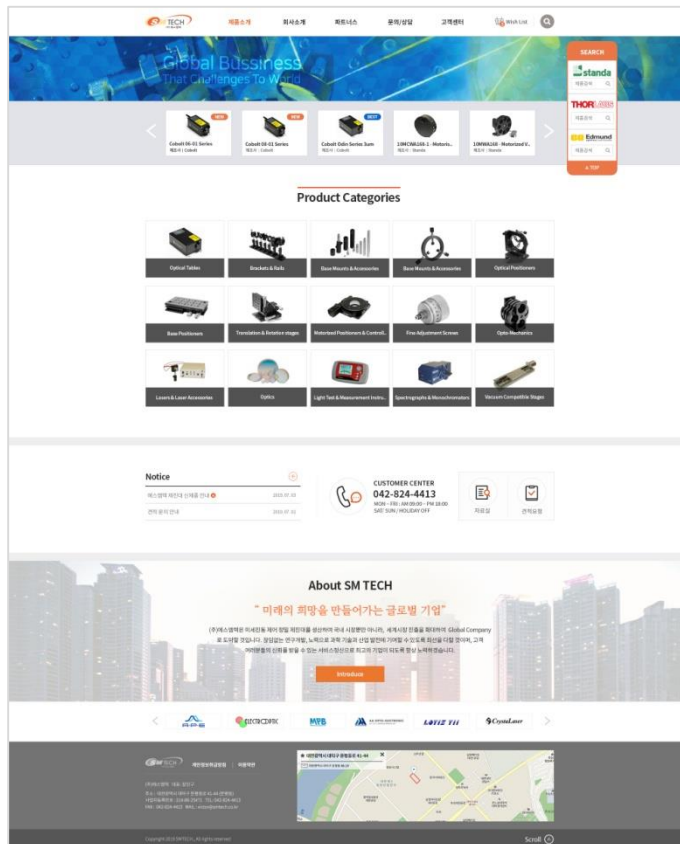

온라인 채용관리, 상품등록 및 수정, 통합회원관리, 각 매장 개별관리권한 설정, 매장 대기관리, 고객만족도 설문조사 및 통계 시스템 개발

<https://ontheborder.co.kr/>

<https://homestorymarket.com/>

Web Service

컴퍼니 웹사이트

SM TECH

회사소개와 쇼핑몰의 장바구니 기능을 통합하여 견적문의가 용이하도록 제작된 PC/ Mobile 회사소개 사이트.

관리자에서는 각 카테고리 관리 및 카테고리에 따른 제품등록, 장바구니, 견적문의, 제품소개 등록 등 제조업체의 손쉬운 관리 중점의 개발

<http://www.smtech.co.kr/>

Web Service

컴퍼니 웹사이트

F1 Partners

엑셀러레이터 컴퍼니 사이트로 비주얼 강조의 화면 구성 및 창업 트렌드에 걸맞는 역동적이고 세련된 느낌을 가미하여 제작된 컴퍼니 웹사이트