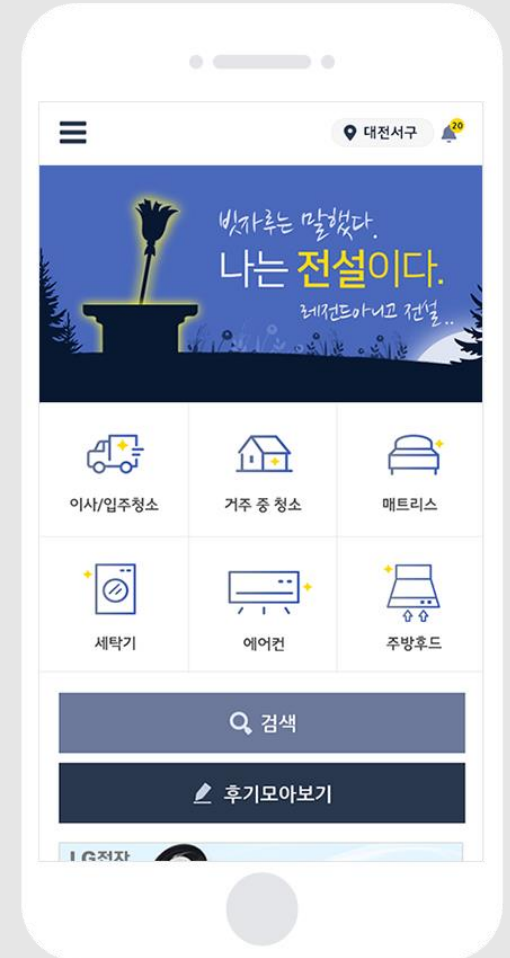

Creative App

O2O 중개 플랫폼

전설의 빗자루

자사 자체 제작 서비스로 고객의 위치를 기반으로 청소 업체 리스트를 노출 하는 O2O 중개 서비스. 개인 사업자가 대부분인 청소업체에 온라인 홍보 공간을 제공하고, 고객에게는 예약까지 한번에 해결 할 수 있는 편리함을 제공

소개사이트

<https://broomoflegend.com/>

플레이스토어 다운로드

<https://play.google.com/store/apps/details?id=com.rsteam.boluser>

Creative App

Social Community

우동반 (우리동네 반려인)

자사 자체 제작 서비스로 개념찬 반려인들이 만들어
어나가는 신개념의 반려인 커뮤니티로, 지역기반
반려인들의 풍요로운 반려생활을 지원하는 APP

소개사이트

<https://puppypop.co.kr/INTRO>

플레이스토어 다운로드

<https://play.google.com/store/apps/details?id=com.puppypop.udongban>