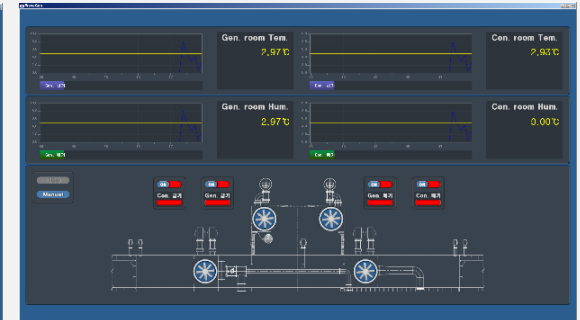

04

FMS(시설관리 시스템)

IoT기술을 기반으로 실시간 시설감시 시스템. 시설물 내에 각종 센서를 부착하여 측정된 데이터를 웹을 통해 모니터링하며 미리 설정해 둔 값의 범위를 벗어나 이상 발생 시 경보 알림되어 신속한 대응 및 복구가 가능

05

시약장 내부 감지 시스템

위험요소가 많은 시약장 내부에서 온도, 습도, 전압 등 각종 센서와 팬, 히터, 컴프레서 등으로 시약 보관에 최적화된 환경조건을 설정. 시약장에 장착된 패널을 통해 실시간으로 내부 환경 관측 및 관리가 가능한 시스템

06

연구실 통합 안전관리 시스템

IoT기술을 기반으로 연구실 내의 시설 및 시설물, 시약장까지 통합적인 실시간 안전관리가 가능한 시스템. 각종 센서에서 수집한 데이터를 활용하여 사고 예방 및 재발방지 대책 수립 가능 (빅데이터 분석)

Development

모니터링 UI 시스템

부유식 진자형 파력발전 운용을 위한 모니터링 시스템으로 모니터링 계측치 그래프 및 화면 UI 개발. 부유식 파력발전기의 각종 계측 항목에 대한 수치를 한눈에 알기 쉽게 Visual Studio, GLG SCANDA를 기반으로 그래프 구현.

개념도

그래프 구현, UI 구성

드론 랜딩시스템

드론이 하드웨어에 도착하면 드론에 대한 정보를 스마트폰으로 전송하는 시스템. 라즈베리파이를 활용하여 무선통신으로 Server에 데이터를 송신하여 수신받은 데이터를 GCM서비스를 통해 스마트폰으로 전송. 하드웨어와 스마트폰 간의 송수신 중개 서버 설계 및 통신 프로그램 설계 구현.

ID,패스워드,로그인 기능
등록페이지 버튼 기능

ID,패스워드,이름,전화번호
입력 후 등록

Development

스마트폰을 이용한 실내 제어 시스템

스마트폰의 블루투스 통신 기술을 이용한 실내제어 시스템. 가스밸브, 도어락, 전등 등의 상태 정보를 제어 할 수 있는 기초 하드웨어 설계 및 펌웨어 개발. 스마트폰 APPLICATION을 통하여 내부의 상태 정보가 필요한 항목들과 접목하여 개발/활용 가능.

FMS(시설관리시스템)