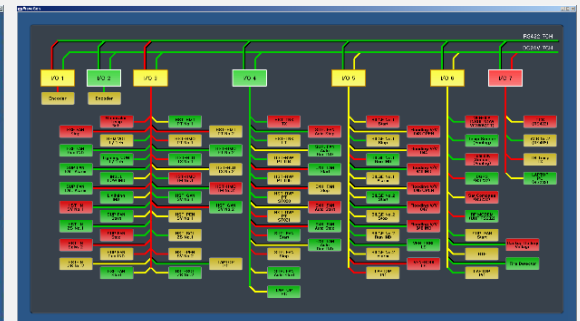

04

FMS(시설관리 시스템)

IoT기술을 기반으로 실시간 시설감시 시스템. 시설물 내에 각종 센서를 부착하여 측정된 데이터를 웹을 통해 모니터링하며 미리 설정해 둔 값의 범위를 벗어나 이상 발생 시 경보 알림되어 신속한 대응 및 복구가 가능

05

시약장 내부 감지 시스템

위험요소가 많은 시약장 내부에서 온도, 습도, 전압 등 각종 센서와 팬, 히터, 컴프레서 등으로 시약 보관에 최적화된 환경조건을 설정. 시약장에 장착된 패널을 통해 실시간으로 내부 환경 관측 및 관리가 가능한 시스템

06

연구실 통합 안전관리 시스템

IoT기술을 기반으로 연구실 내의 시설 및 시설물, 시약장까지 통합적인 실시간 안전관리가 가능한 시스템. 각종 센서에서 수집한 데이터를 활용하여 사고 예방 및 재발방지 대책 수립 가능 (빅데이터 분석)

Development

모니터링 UI 시스템

부유식 진자형 파력발전 운용을 위한 모니터링 시스템으로 모니터링 계측치 그래프 및 화면 UI 개발. 부유식 파력발전기의 각종 계측 항목에 대한 수치를 한눈에 알기 쉽게 Visual Studio, GLG SCANDA를 기반으로 그래프 구현.

개념도

그래프 구현, UI 구성

드론 랜딩시스템

드론이 하드웨어에 도착하면 드론에 대한 정보를 스마트폰으로 전송하는 시스템. 라즈베리파이를 활용하여 무선통신으로 Server에 데이터를 송신하여 수신받은 데이터를 GCM서비스를 통해 스마트폰으로 전송. 하드웨어와 스마트폰 간의 송수신 중개 서버 설계 및 통신 프로그램 설계 구현.

ID,패스워드,로그인 기능
등록페이지 버튼 기능

ID,패스워드,이름,전화번호
입력 후 등록

Development

스마트폰을 이용한 실내 제어 시스템

스마트폰의 블루투스 통신 기술을 이용한 실내제어 시스템. 가스밸브, 도어락, 전등 등의 상태 정보를 제어 할 수 있는 기초 하드웨어 설계 및 펌웨어 개발. 스마트폰 APPLICATION을 통하여 내부의 상태 정보가 필요한 항목들과 접목하여 개발/활용 가능.

FMS(시설관리시스템)