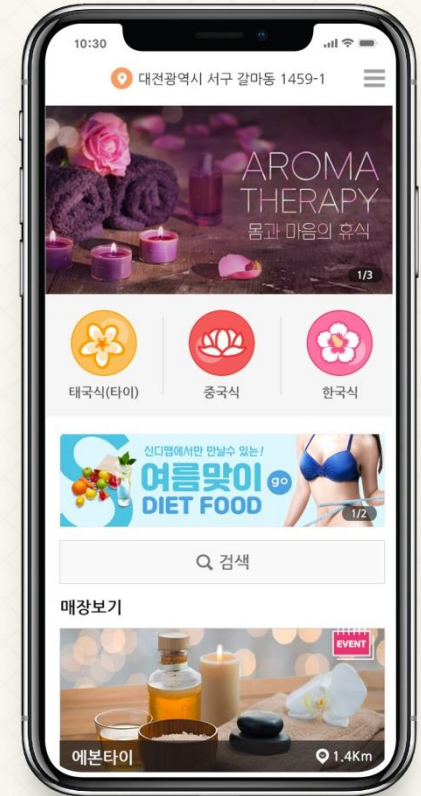

입주박스

입주에 필요한 핵심 시공품목에 대해 고객과 업체를 지역기반으로 가장 간편하게 연결시켜주며, 건전한 입주시장을 선도하는 **견적 중개 서비스 APP**

소개사이트

<http://www.nestfriends.co.kr/>

플레이스토어 다운로드

<https://play.google.com/store/apps/details?id=kr.co.ipjibox.user>

Creative App

O2O 중개 플랫폼

CINDY MAP

고객의 위치를 기반으로 마사지샵, 미용샵 등을 쉽게 찾고 예약할 수 있는 APP 서비스로 로고 디자인, 기획, 개발까지 한번에 진행된 프로젝트. 총관리자와 업체관리자, 유저APP의 3가지로 개발 진행 되었으며 업체등록과 승인, 예약/결제/포인트 샵 기능 등이 주요 개발 요소

소개사이트

<https://www.cindymap.com/>

플레이스토어 다운로드

<https://play.google.com/store/apps/details?id=com.wook.CindyMap>

도심속의 휴식처 찾기 내위치와 가까운 마사지샵

가까운 마사지샵 한눈에! 태국식, 중국식, 한국식 마사지

Thank You.