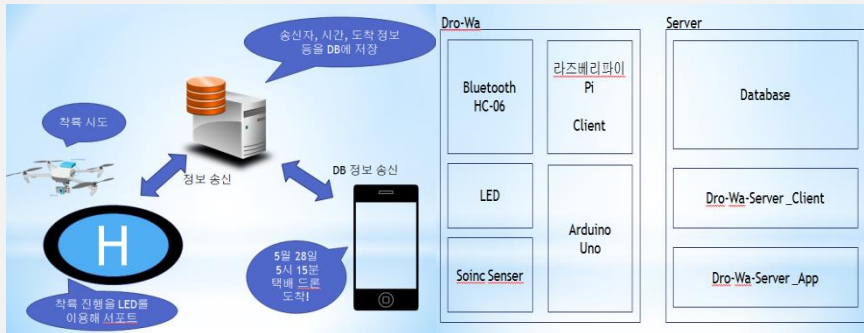

06

연구실 통합 안전관리 시스템

IoT기술을 기반으로 연구실 내의 시설 및 시설물, 시약장까지 통합적인 실시간 안전관리가 가능한 시스템. 각종 센서에서 수집한 데이터를 활용하여 사고 예방 및 재발방지 대책 수립 가능 (빅데이터 분석)

Development

모니터링 UI 시스템

부유식 진자형 파력발전 운용을 위한 모니터링 시스템으로 모니터링 계측치 그래프 및 화면 UI 개발. 부유식 파력발전기의 각종 계측 항목에 대한 수치를 한눈에 알기 쉽게 Visual Studio, GLG SCANDA를 기반으로 그래프 구현.

개념도

그래프 구현, UI 구성

드론 랜딩시스템

드론이 하드웨어에 도착하면 드론에 대한 정보를 스마트폰으로 전송하는 시스템. 라즈베리파이를 활용하여 무선통신으로 Server에 데이터를 송신하여 수신받은 데이터를 GCM서비스를 통해 스마트폰으로 전송. 하드웨어와 스마트폰 간의 송수신 중개 서버 설계 및 통신 프로그램 설계 구현.

ID,패스워드,로그인 기능
등록페이지 버튼 기능

ID,패스워드,이름,전화번호
입력 후 등록

Development

스마트폰을 이용한 실내 제어 시스템

스마트폰의 블루투스 통신 기술을 이용한 실내제어 시스템. 가스밸브, 도어락, 전등 등의 상태 정보를 제어 할 수 있는 기초 하드웨어 설계 및 펌웨어 개발. 스마트폰 APPLICATION을 통하여 내부의 상태 정보가 필요한 항목들과 접목하여 개발/활용 가능.

FMS(시설관리시스템)