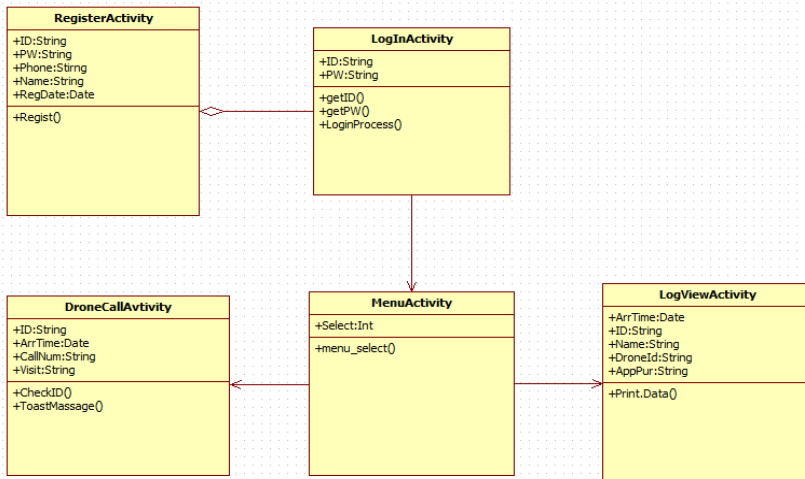

06

연구실 통합 안전관리 시스템

IoT기술을 기반으로 연구실 내의 시설 및 시설물, 시약장까지 통합적인 실시간 안전관리가 가능한 시스템. 각종 센서에서 수집한 데이터를 활용하여 사고 예방 및 재발방지 대책 수립 가능 (빅데이터 분석)

Development

모니터링 UI 시스템

부유식 진자형 파력발전 운용을 위한 모니터링 시스템으로 모니터링 계측치 그래프 및 화면 UI 개발. 부유식 파력발전기의 각종 계측 항목에 대한 수치를 한눈에 알기 쉽게 Visual Studio, GLG SCANDA를 기반으로 그래프 구현.

개념도

그래프 구현, UI 구성

드론 랜딩시스템

드론이 하드웨어에 도착하면 드론에 대한 정보를 스마트폰으로 전송하는 시스템. 라즈베리파이를 활용하여 무선통신으로 Server에 데이터를 송신하여 수신받은 데이터를 GCM서비스를 통해 스마트폰으로 전송. 하드웨어와 스마트폰 간의 송수신 중개 서버 설계 및 통신 프로그램 설계 구현.

ID,패스워드,로그인 기능
등록페이지 버튼 기능

ID,패스워드,이름,전화번호
입력 후 등록

Development

스마트폰을 이용한 실내 제어 시스템

스마트폰의 블루투스 통신 기술을 이용한 실내제어 시스템. 가스밸브, 도어락, 전등 등의 상태 정보를 제어 할 수 있는 기초 하드웨어 설계 및 펌웨어 개발. 스마트폰 APPLICATION을 통하여 내부의 상태 정보가 필요한 항목들과 접목하여 개발/활용 가능.

FMS(시설관리시스템)

IOT 기반의 실시간 감시 제어를 모바일, 탭, PC 등의 디바이스로 웹 환경에서 가능한 관리 시스템.

MCU 자체가 서버 겸용으로 자체 프로세스에 의해 감시/제어 스마트 데이터 로거(MCU) 본체에 DB 구축, 별도의 서버가 필요없음.

365일/24시간 상시 모니터링

신호전달(유선) → 인터넷 → 와이파이

자동제어 구동부

공기순환기 냉각기 배수펌프

제어명령

시설내부감시센서