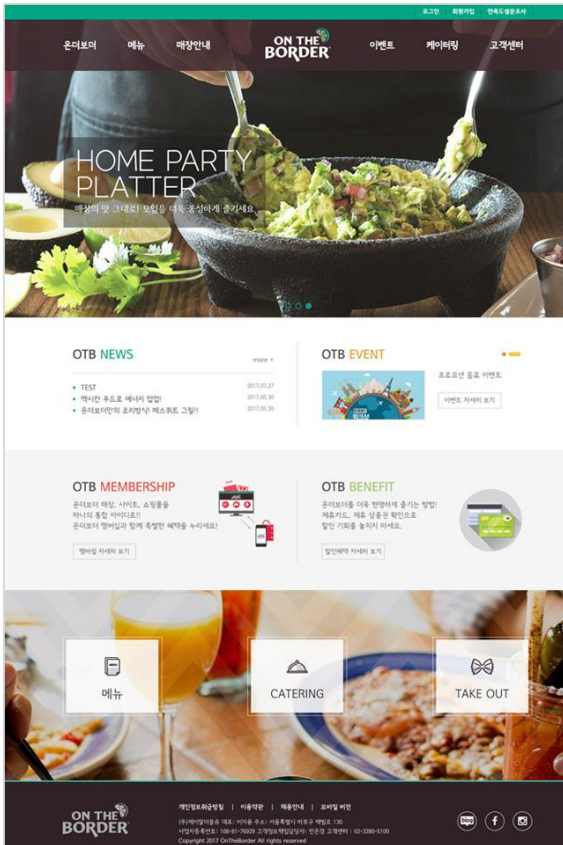

온라인 채용관리, 상품등록 및 수정, 통합회원관리, 각 매장 개별관리권한 설정, 매장 대기관리, 고객만족도 설문조사 및 통계 시스템 개발

<https://ontheborder.co.kr/>

<https://homestorymarket.com/>

Web Service

컴퍼니 웹사이트

SM TECH

회사소개와 쇼핑몰의 장바구니 기능을 통합하여 견적문의가 용이하도록 제작된 PC/ Mobile 회사소개 사이트.