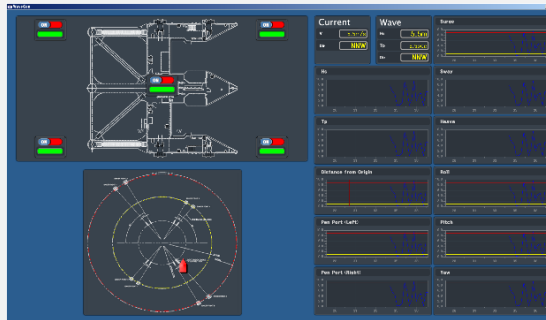

04

FMS(시설관리 시스템)

IoT기술을 기반으로 실시간 시설감시 시스템. 시설물 내에 각종 센서를 부착하여 측정된 데이터를 웹을 통해 모니터링하며 미리 설정해 둔 값의 범위를 벗어나 이상 발생 시 경보 알림되어 신속한 대응 및 복구가 가능

05

시약장 내부 감지 시스템

위험요소가 많은 시약장 내부에서 온도, 습도, 전압 등 각종 센서와 팬, 히터, 컴프레서 등으로 시약 보관에 최적화된 환경조건을 설정. 시약장에 장착된 패널을 통해 실시간으로 내부 환경 관측 및 관리가 가능한 시스템

06

연구실 통합 안전관리 시스템

IoT기술을 기반으로 연구실 내의 시설 및 시설물, 시약장까지 통합적인 실시간 안전관리가 가능한 시스템. 각종 센서에서 수집한 데이터를 활용하여 사고 예방 및 재발방지 대책 수립 가능 (빅데이터 분석)

Development

모니터링 UI 시스템

부유식 진자형 파력발전 운용을 위한 모니터링 시스템으로 모니터링 계측치 그래프 및 화면 UI 개발. 부유식 파력발전기의 각종 계측 항목에 대한 수치를 한눈에 알기 쉽게 Visual Studio, GLG SCANDA를 기반으로 그래프 구현.

개념도

그래프 구현, UI 구성

드론 랜딩시스템

드론이 하드웨어에 도착하면 드론에 대한 정보를 스마트폰으로 전송하는 시스템. 라즈베리파이를 활용하여 무선통신으로 Server에 데이터를 송신하여 수신받은 데이터를 GCM서비스를 통해 스마트폰으로 전송. 하드웨어와 스마트폰 간의 송수신 중개 서버 설계 및 통신 프로그램 설계 구현.

ID,패스워드,로그인 기능
등록페이지 버튼 기능