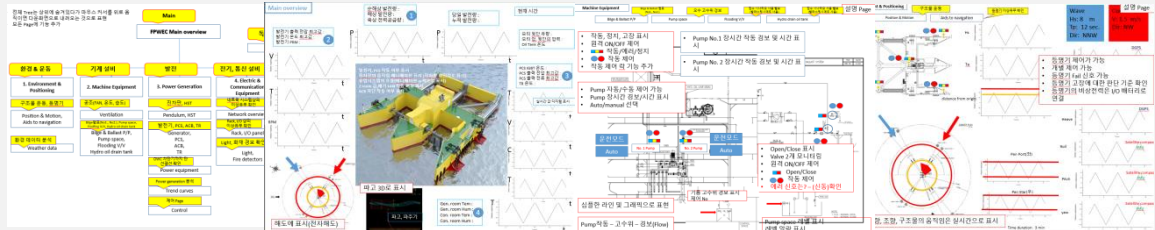

04

FMS(시설관리 시스템)

IoT기술을 기반으로 실시간 시설감시 시스템. 시설물 내에 각종 센서를 부착하여 측정된 데이터를 웹을 통해 모니터링하며 미리 설정해 둔 값의 범위를 벗어나 이상 발생 시 경보 알림되어 신속한 대응 및 복구가 가능

05

시약장 내부 감지 시스템

위험요소가 많은 시약장 내부에서 온도, 습도, 전압 등 각종 센서와 팬, 히터, 컴프레서 등으로 시약 보관에 최적화된 환경조건을 설정. 시약장에 장착된 패널을 통해 실시간으로 내부 환경 관측 및 관리가 가능한 시스템

06

연구실 통합 안전관리 시스템

IoT기술을 기반으로 연구실 내의 시설 및 시설물, 시약장까지 통합적인 실시간 안전관리가 가능한 시스템. 각종 센서에서 수집한 데이터를 활용하여 사고 예방 및 재발방지 대책 수립 가능 (빅데이터 분석)

Development

모니터링 UI 시스템

부유식 진자형 파력발전 운용을 위한 모니터링 시스템으로 모니터링 계측치 그래프 및 화면 UI 개발. 부유식 파력발전기의 각종 계측 항목에 대한 수치를 한눈에 알기 쉽게 Visual Studio, GLG SCANDA를 기반으로 그래프 구현.

개념도

그래프 구현, UI 구성

드론 랜딩시스템

드론이 하드웨어에 도착하면 드론에 대한 정보를 스마트폰으로 전송하는 시스템. 라즈베리파이를 활용하여 무선통신으로 Server에 데이터를 송신하여 수신받은 데이터를 GCM서비스를 통해 스마트폰으로 전송. 하드웨어와 스마트폰 간의 송수신 중개 서버 설계 및 통신 프로그램 설계 구현.

ID,패스워드,로그인 기능
등록페이지 버튼 기능