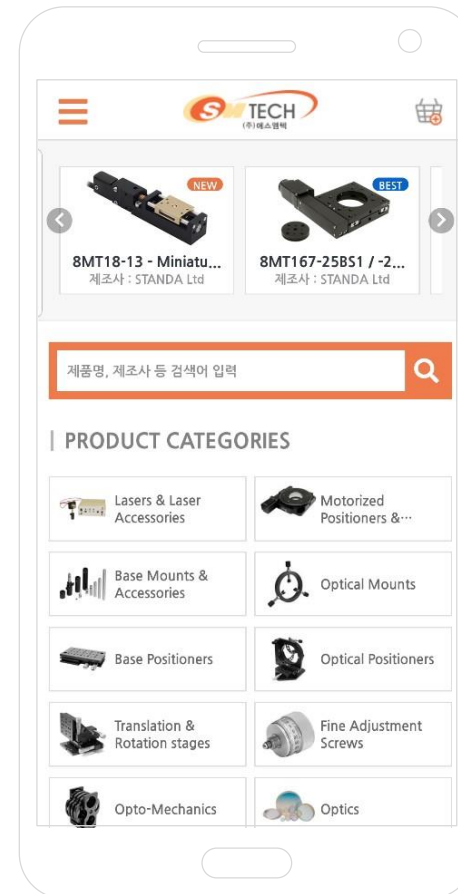

온라인 채용관리, 상품등록 및 수정, 통합회원관리, 각 매장 개별관리권한 설정, 매장 대기관리, 고객만족도 설문조사 및 통계 시스템 개발

<https://ontheborder.co.kr/>

<https://homestorymarket.com/>

Web Service

컴퍼니 웹사이트

SM TECH

회사소개와 쇼핑몰의 장바구니 기능을 통합하여 견적문의가 용이하도록 제작된 PC/ Mobile 회사소개 사이트.

관리자에서는 각 카테고리 관리 및 카테고리에 따른 제품등록, 장바구니, 견적문의, 제품소개 등록 등 제조업체의 손쉬운 관리 중점의 개발

<http://www.smtech.co.kr/>

Web Service

컴퍼니 웹사이트

F1 Partners

엑셀러레이터 컴퍼니 사이트로 비주얼 강조의 화면 구성 및 창업 트렌드에 걸맞는 역동적이고 세련된 느낌을 가미하여 제작된 컴퍼니 웹사이트